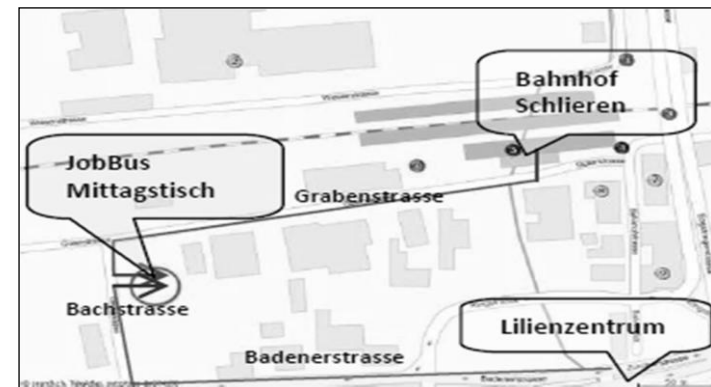

Wo finden Sie uns?

An der Bachstrasse 6 in 8952 Schlieren (Chilbiplatz).

Voraussetzungen: Wohnsitz im Bezirk Dietikon, volljährig. MigrantInnen: C-Ausweis; B-Ausweis mit Erwerbstätigkeit.

www.sozialdienst-limmattal.ch